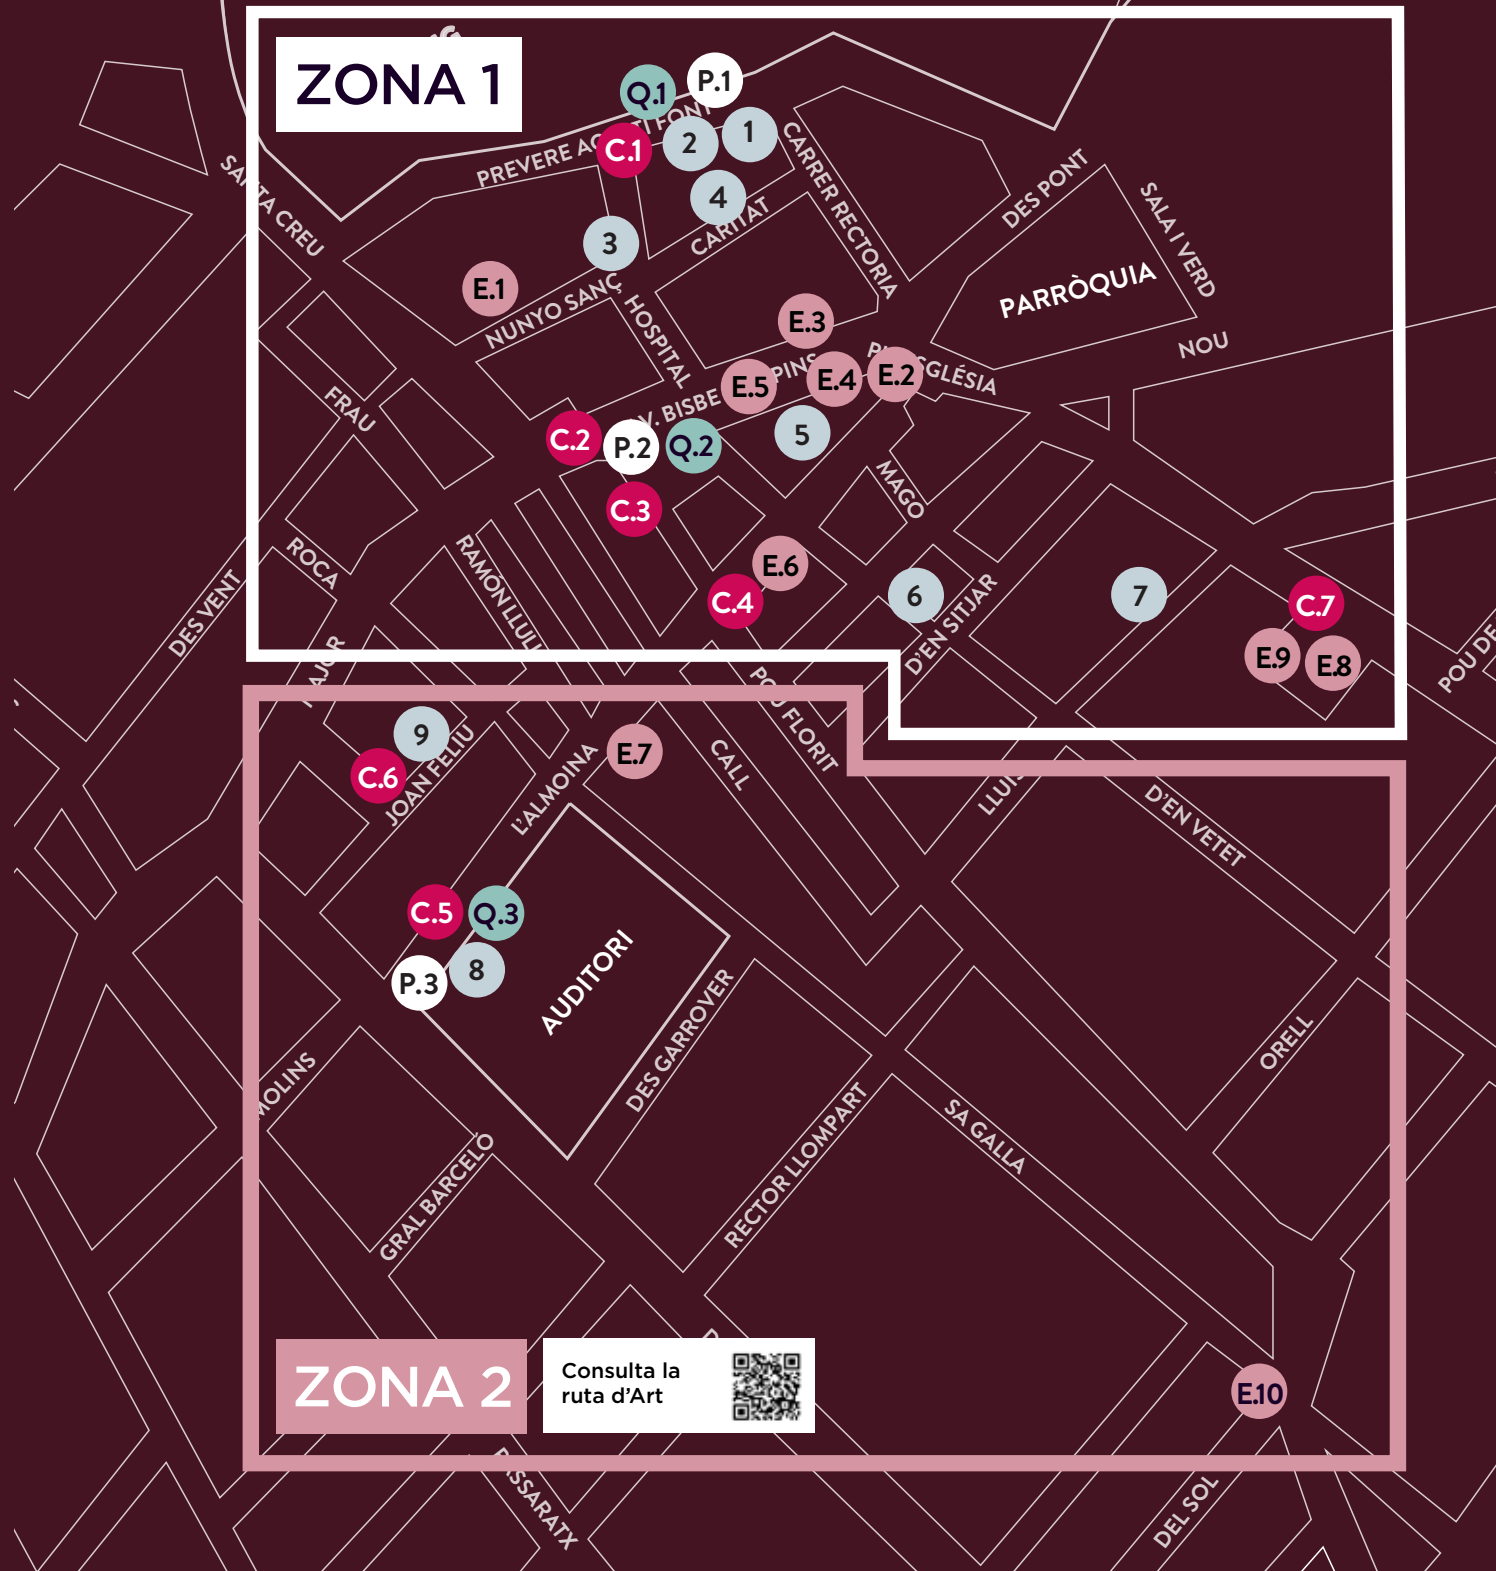

## ART SOLIDARI

Plaça de la Vila: A favor de Fundació

Vicente Ferrer, Caputxins de Palma

I Projecte Home. Art amb B,

Associació d'amics de l'Art

Contemporani de les Illes Balears

ZONA 1

ZONA 2

Consulta la  
ruta d'Art

**Dia 13/10/2024**

LLOC: MONTI-SION · PORRERES

**De 10.00h a 13.00h**

**Màgia amb Enzo Lorenzo**

**Posam color a Porreres**

EXPOSICIÓ D'INFANTS I JOVES ARTISTES

**L'espai dins una llauna**