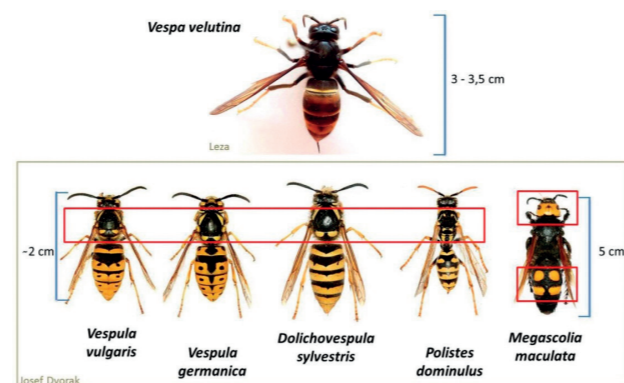

A les 19.00 h a la plaça de la Carretera

FIRETA DE VINS

amb les bodegues
7103 PETIT CELLER
JAUME DE PUNTIRÓ
BODEGUES MOLÍ D'EN BLANC
BODEGUES SON RAMON
BODEGUES VIDAL SERRA
CELLER CAN COLETO

Acompanyats pels sons de RHYTHM'N BLUES
amb el grup **HAYRIDE COMPANY**